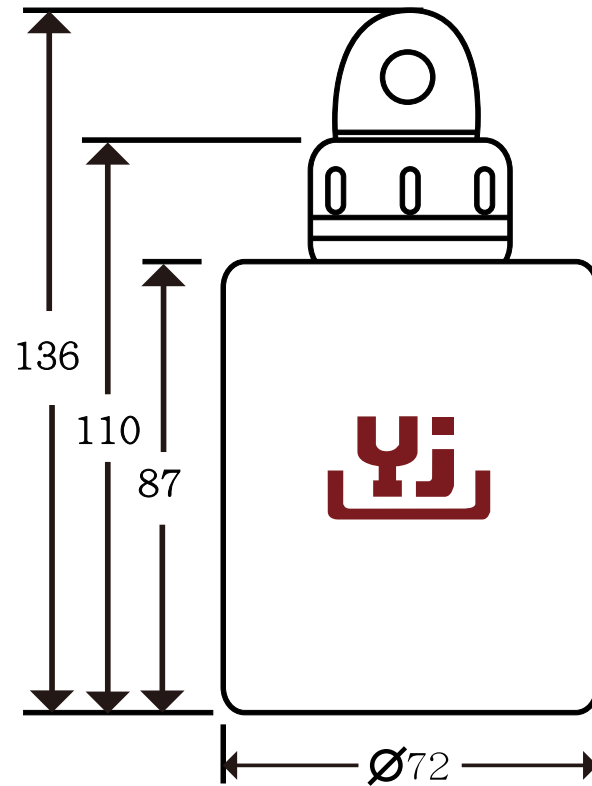

# 【重錘尺寸】

規格:FS-66  
材質:PP  
重量:0.5~1kg

規格:FS-22  
材質:PE  
重量:1~2kg

規格:FS-99  
材質:PP  
重量:0.3kg