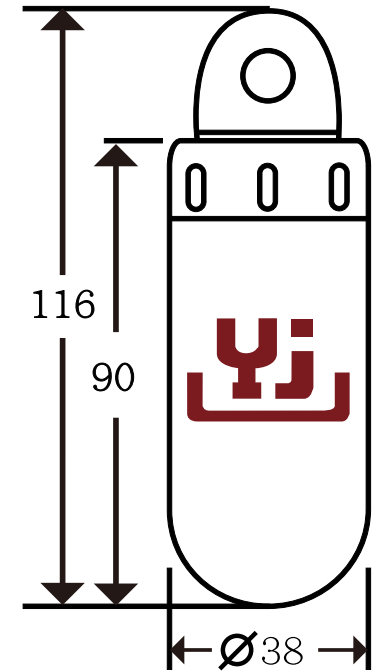

# 【重錘尺寸】

規格:FS-66  
材質:PP  
重量:0.5~1kg

規格:FS-22  
材質:PE  
重量:1~2kg

規格:FS-99  
材質:PP  
重量:0.3kg