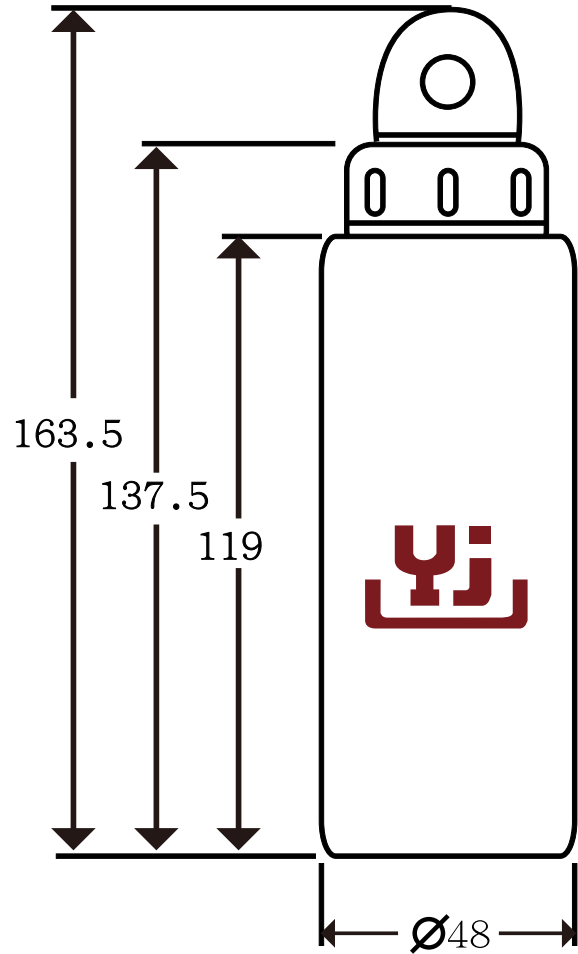

# 【重錘尺寸】

規格:FS-66  
材質:PP  
重量:0.5~1kg

規格:FS-22  
材質:PE  
重量:1~2kg

規格:FS-99  
材質:PP  
重量:0.3kg