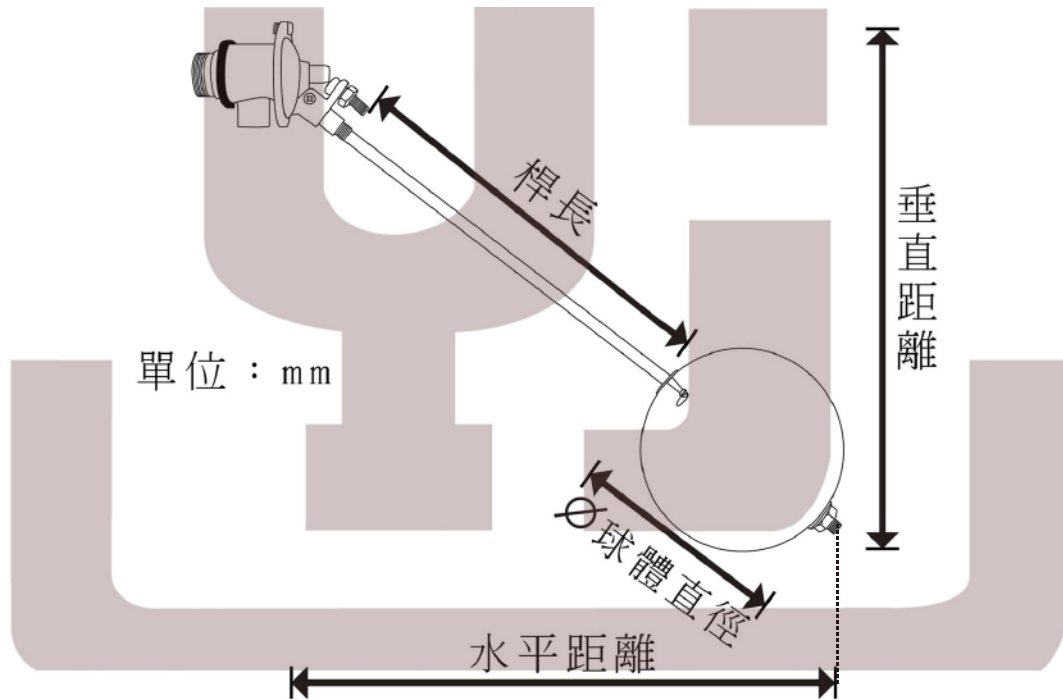

【 不鏽鋼浮球閥 】

1-1/2" (40)

Y J 義 覺

值得發掘

Y J 義 覺

值得發掘

【 不鏽鋼浮球閥 】

2" (50)

	球體直徑	桿長	水平距離	垂直距離
<input type="checkbox"/>	2分 ϕ 95mm	175mm	340mm	230mm
<input type="checkbox"/>	4分(15) ϕ 95mm	175mm	315mm	230mm
<input type="checkbox"/>	6分(20) ϕ 107mm	175mm	350mm	240mm
<input type="checkbox"/>	1"(25) ϕ 140mm	200mm	430mm	250mm
<input type="checkbox"/>	1-1/2"(40) ϕ 190mm	265mm	520mm	410mm
<input type="checkbox"/>	2"(50) ϕ 215mm	340mm	630mm	460mm
<input type="checkbox"/>	1-1/4"(32) ϕ 160mm	210mm	450mm	380mm
<input type="checkbox"/>	2-1/2"(65) ϕ 270mm	320mm	670mm	520mm
<input type="checkbox"/>	3"(80) ϕ 300mm	330mm	750mm	550mm
<input type="checkbox"/>	4"(100) ϕ 350mm	380mm	910mm	610mm