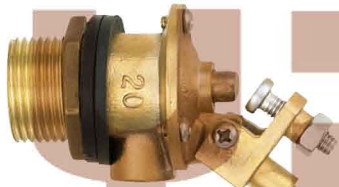

【 不鏽鋼浮球閥 】

2分

Y J 義 覺

值得發掘

Y J 義 覺

值得發掘

【 不鏽鋼浮球閥 】

4分 (15)

Y J 義 覺

值得發掘

Y J 義 覺

值得發掘

【 不鏽鋼浮球閥 】

6分(20)

Y J 義 覺

值得發掘

Y J 義 覺

值得發掘

【 不鏽鋼浮球閥 】

8分(1吋)

Y J 義 覺

值得發掘

Y J 義 覺

值得發掘

【 不鏽鋼浮球閥 】

1-1/2" (40)

Y J 義 覺

值得發掘

Y J 義 覺

值得發掘

【 不鏽鋼浮球閥 】

2" (50)