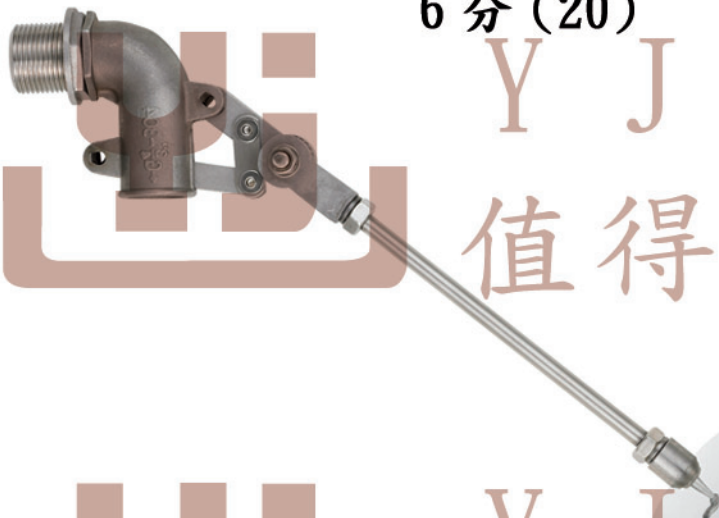

【 全不鏽鋼浮球閥 】

4 分 (15)

Y J 義 覺

值得發掘

Y J 義 覺

值得發掘

【 全不鏽鋼浮球閥 】

6分(20)

Y J 義 覺

值得發掘

Y J 義 覺

值得發掘

【 全不鏽鋼浮球閥 】

1" (25)

Y J 義 覺
值得發掘

Y J 義 覺
值得發掘

【 全不鏽鋼浮球閥 】

1-1/4" (32)

Y J 義 覺

值得發掘

Y J 義 覺

值得發掘

【 全不鏽鋼浮球閥 】

1-1/2" (40)

Y J 義 覺

值 得 發 掘

Y J 義 覺

值 得 發 掘

義覺企業有限公司
Yi-jiue Co., Ltd.

TYPE
類型

Stainless Steel Mechanical Float
全不鏽鋼浮球閥

訂購說明