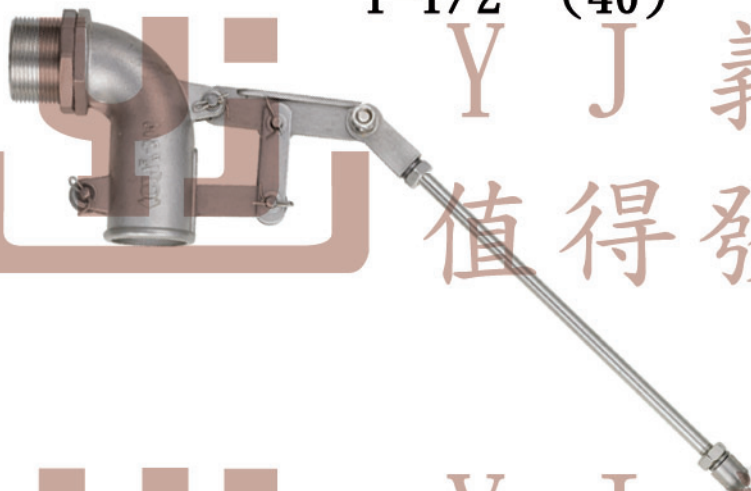

Y J 義 覺

值得發掘

Y J 義 覺

值得發掘

【 全不鏽鋼浮球閥 】

1" (25)

Y J 義 覺
值得發掘

Y J 義 覺
值得發掘

【 全不鏽鋼浮球閥 】

1-1/4" (32)

Y J 義 覺

值得發掘

Y J 義 覺

值得發掘

【 全不鏽鋼浮球閥 】

1-1/2" (40)

Y J 義 覺

值 得 發 掘

Y J 義 覺

值 得 發 掘

義覺企業有限公司
Yi-jiue Co., Ltd.

TYPE
類型

Stainless Steel Mechanical Float
全不鏽鋼浮球閥

訂購說明