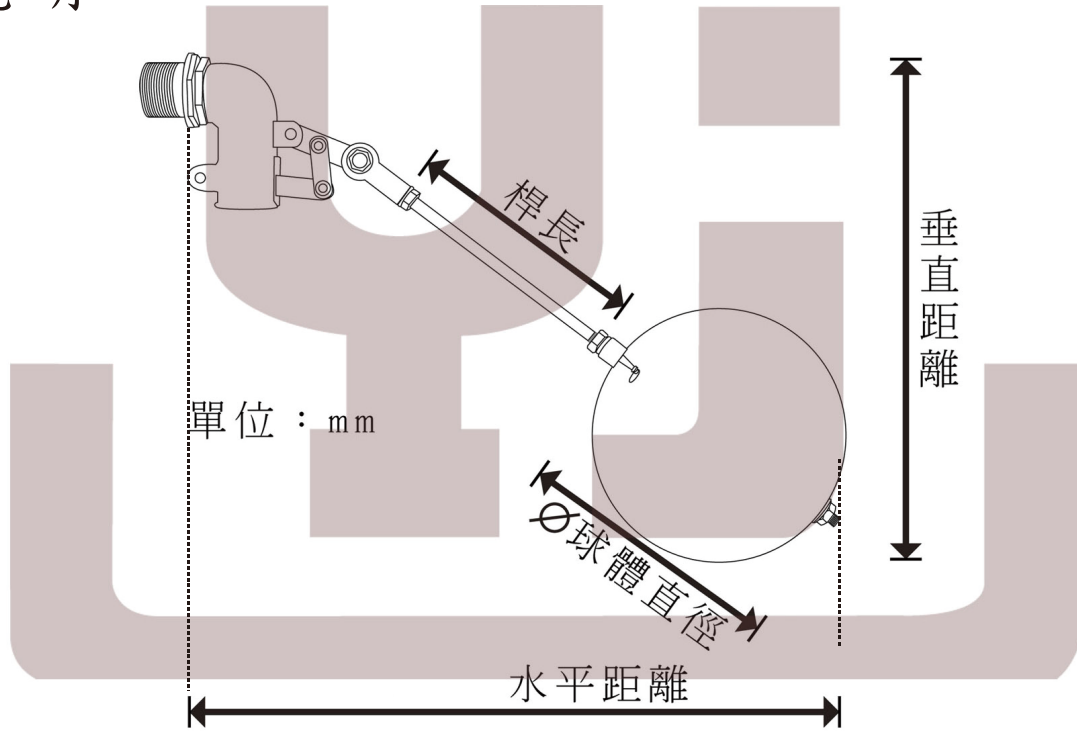

【 全不鏽鋼浮球閥 】

1-1/4" (32)

Y J 義 覺

值得發掘

Y J 義 覺

值得發掘

【 全不鏽鋼浮球閥 】

1-1/2" (40)

	球體直徑	桿長	水平距離	垂直距離
<input type="checkbox"/>	4分(15) ϕ 114mm	115mm	340mm	230mm
<input type="checkbox"/>	6分(20) ϕ 138mm	140mm	410mm	270mm
<input type="checkbox"/>	1"(25) ϕ 150mm	140mm	440mm	360mm
<input type="checkbox"/>	1-1/4"(32) ϕ 160mm	190mm	530mm	410mm
<input type="checkbox"/>	1-1/2"(40) ϕ 210mm	150mm 190mm	480mm 500mm	430mm 450mm
<input type="checkbox"/>	2"(50) ϕ 250mm	240mm	680mm	480mm