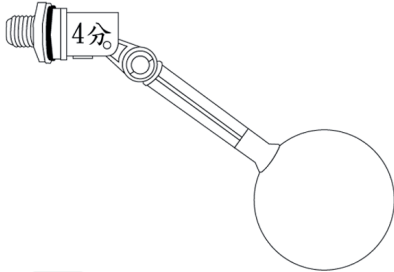

【 全塑膠浮球閥 】

4分 (15)

YJ-PPW-15(圓)

【 全塑膠浮球閥 】

4分(15)

YJ-PPW-15(橢)

【 全塑膠浮球閥 】

6分(20)

YJ-PPW-20(圓)

【 全塑膠浮球閥 】

6分 (20)

YJ-PPW-20(橢)

【 全塑膠浮球閥 】

YJ-PPW-25(圓)

【 全塑膠浮球閥 】

YJ-PPW-25(橢)

義覺企業有限公司
Yi-jiue Co., Ltd.

Plastic Float Valve 全塑膠浮球閥

1. YJ-PPW-15(圓)

4. YJ-PPW-15(橢)

2. YJ-PPW-20(圓)

5. YJ-PPW-20(橢)

3. YJ-PPW-25(圓)

6. YJ-PPW-25(橢)