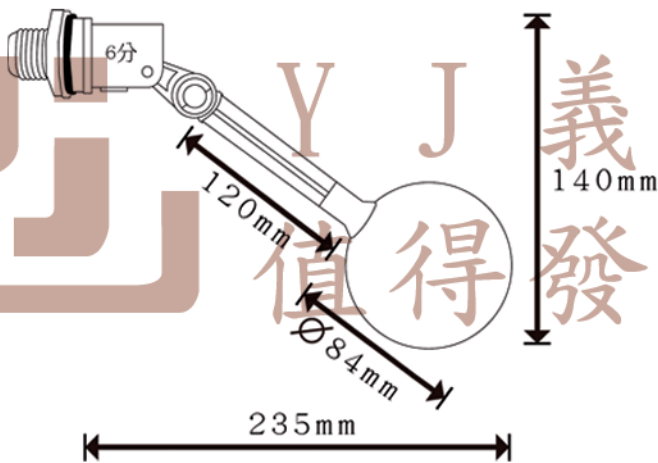

壓力範圍：

0.01~1.2Mpa 0.1~12kg/cm₂

*1Mpa約等於10kg/cm₂

【 全塑膠浮球閥 】

Y J 義 覺
值得發掘

YJ-PPWHP-20(圓)

Y J 義 覺
值得發掘

【 全塑膠浮球閥 】

YJ-PPWHP-25(圓)

【 全塑膠浮球閥 】

1.5" (40)

Y J 義 覺
值得發掘

YJ-PPWHP-40(圓)

Y J 義 覺
值得發掘

【 全塑膠浮球閥 】

YJ-PPWHP-50(圓)