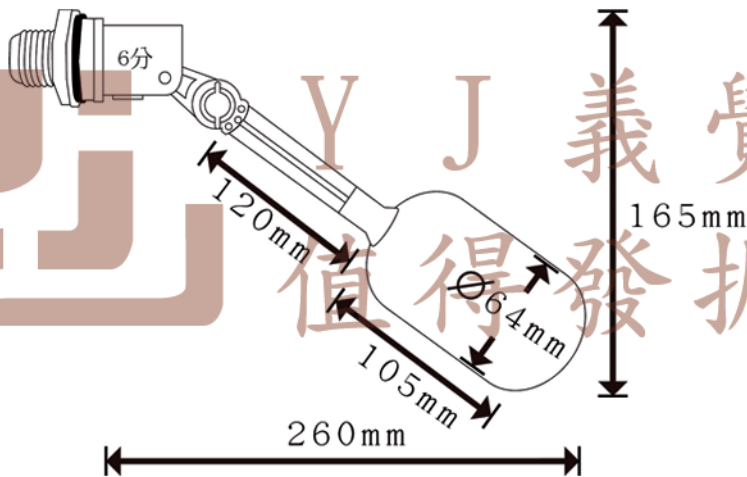

【 全塑膠浮球閥 】

4分 (15)

YJ-PPW-15(圓)

【 全塑膠浮球閥 】

4分(15)

YJ-PPW-15(橢)

【 全塑膠浮球閥 】

6分(20)

YJ-PPW-20(圓)

【 全塑膠浮球閥 】

6分 (20)

YJ-PPW-20(橢)

【 全塑膠浮球閥 】

YJ-PPW-25(圓)

【 全塑膠浮球閥 】

YJ-PPW-25(橢)

壓力範圍：

0.01~1.2Mpa 0.1~12kg/cm₂

*1Mpa約等於10kg/cm₂

【 全塑膠浮球閥 】

Y J 義 覺
值得發掘

YJ-PPWHP-20(圓)

Y J 義 覺
值得發掘

【 全塑膠浮球閥 】