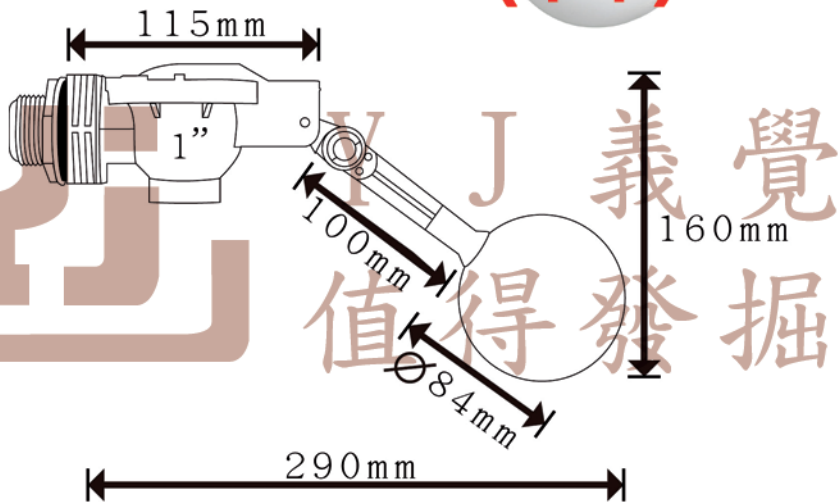

【 全塑膠浮球閥 】

4分 (15)

YJ-PPW-15(圓)

【 全塑膠浮球閥 】

4分(15)

YJ-PPW-15(橢)

【 全塑膠浮球閥 】

6分(20)

YJ-PPW-20(圓)

【 全塑膠浮球閥 】

6分 (20)

YJ-PPW-20(橢)

【 全塑膠浮球閥 】

YJ-PPW-25(圓)

【 全塑膠浮球閥 】

YJ-PPW-25(橢)

壓力範圍：

0.01~1.2Mpa 0.1~12kg/cm₂

*1Mpa約等於10kg/cm₂

【 全塑膠浮球閥 】

Y J 義 覺
值得發掘

YJ-PPWHP-20(圓)

Y J 義 覺
值得發掘

【 全塑膠浮球閥 】