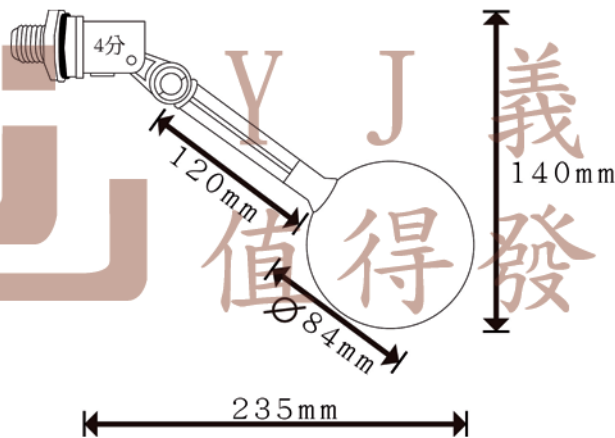

【 全塑膠浮球閥 】

4分 (15)

YJ-PPW-15(圓)

【 全塑膠浮球閥 】

4分(15)

YJ-PPW-15(橢)

【 全塑膠浮球閥 】

6分(20)

YJ-PPW-20(圓)

【 全塑膠浮球閥 】

6分 (20)

YJ-PPW-20(橢)

【 全塑膠浮球閥 】

YJ-PPW-25(圓)

【 全塑膠浮球閥 】

YJ-PPW-25(橢)