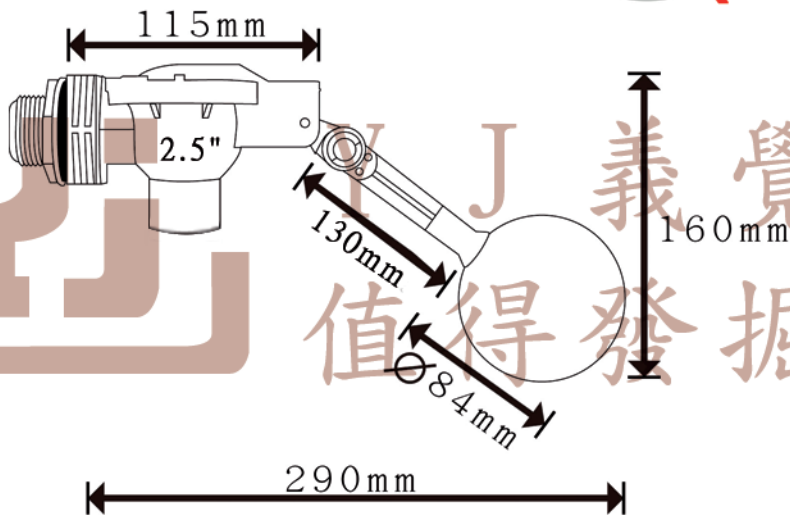

YJ-PPWHP-65(圓)