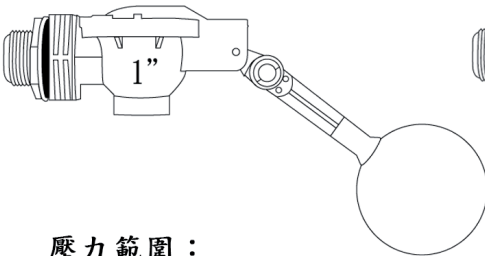

YJ-PPW-20(圓)

【 全塑膠浮球閥 】

6分 (20)

YJ-PPW-20(橢)

【 全塑膠浮球閥 】

YJ-PPW-25(圓)

【 全塑膠浮球閥 】

YJ-PPW-25(橢)

義覺企業有限公司
Yi-jiue Co., Ltd.

Plastic Float Valve 全塑膠浮球閥

1. YJ-PPW-15(圓)

4. YJ-PPW-15(橢)

2. YJ-PPW-20(圓)

5. YJ-PPW-20(橢)

3. YJ-PPW-25(圓)

6. YJ-PPW-25(橢)