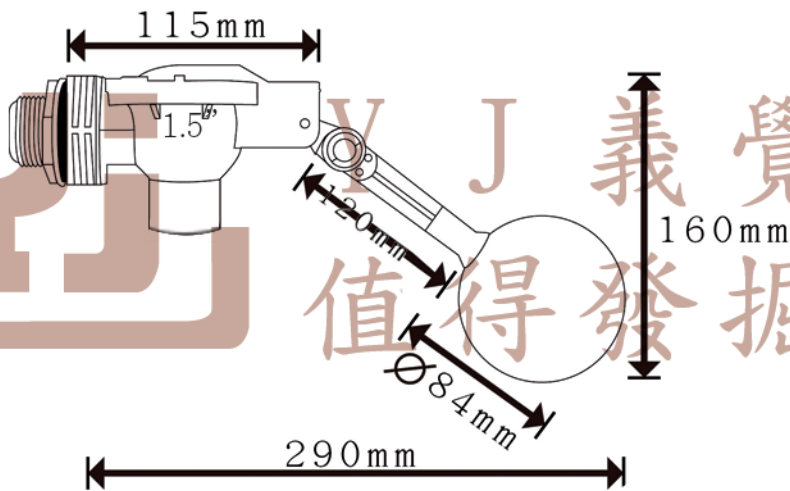

YJ-PPWHP-25(圓)

【 全塑膠浮球閥 】

1.5" (40)

Y J 義 覺
值得發掘

YJ-PPWHP-40(圓)

Y J 義 覺
值得發掘

【 全塑膠浮球閥 】

YJ-PPWHP-50(圓)