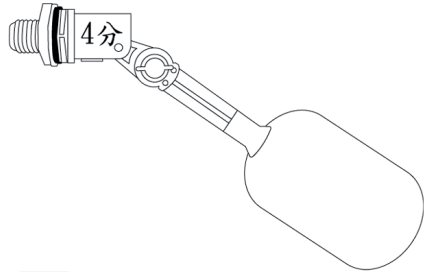

【 全塑膠浮球閥 】

4分 (15)

YJ-PPW-15(圓)

【 全塑膠浮球閥 】

4分(15)

YJ-PPW-15(橢)

【 全塑膠浮球閥 】

6分(20)

YJ-PPW-20(圓)

【 全塑膠浮球閥 】

6分 (20)

YJ-PPW-20(橢)

【 全塑膠浮球閥 】

YJ-PPW-25(圓)

【 全塑膠浮球閥 】

YJ-PPW-25(橢)

義覺企業有限公司
Yi-jiue Co., Ltd.

Plastic Float Valve 全塑膠浮球閥

1. YJ-PPW-15(圓)

4. YJ-PPW-15(橢)

2. YJ-PPW-20(圓)

5. YJ-PPW-20(橢)

3. YJ-PPW-25(圓)

6. YJ-PPW-25(橢)