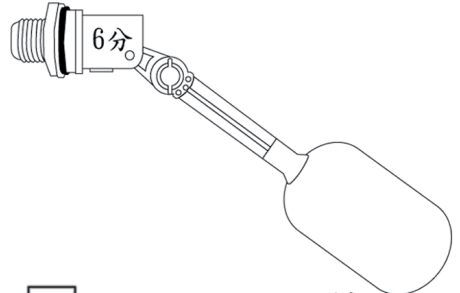

YJ-PPW-20(圓)

【 全塑膠浮球閥 】

6分 (20)

YJ-PPW-20(橢)

【 全塑膠浮球閥 】

YJ-PPW-25(圓)

【 全塑膠浮球閥 】

YJ-PPW-25(橢)

義覺企業有限公司
Yi-jiue Co., Ltd.

Plastic Float Valve 全塑膠浮球閥

1. YJ-PPW-15(圓)

4. YJ-PPW-15(橢)

2. YJ-PPW-20(圓)

5. YJ-PPW-20(橢)

3. YJ-PPW-25(圓)

6. YJ-PPW-25(橢)