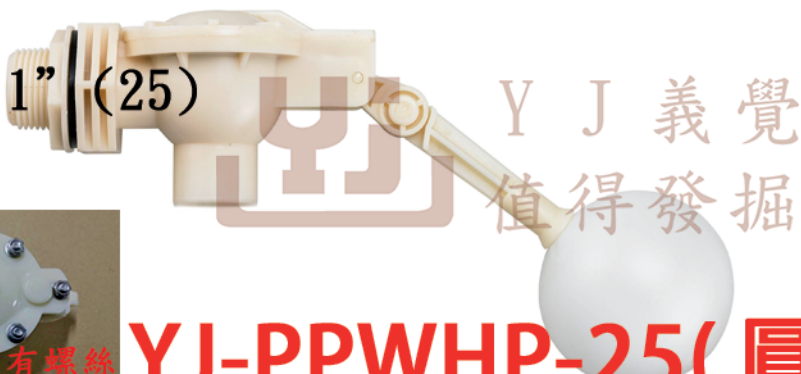

壓力範圍：

0.01~1.2Mpa 0.1~12kg/cm₂

*1Mpa約等於10kg/cm₂

【 全塑膠浮球閥 】

Y J 義 覺
值得發掘

YJ-PPWHP-20(圓)

Y J 義 覺
值得發掘

【 全塑膠浮球閥 】

YJ-PPWHP-25(圓)

【 全塑膠浮球閥 】

1.5" (40)

Y J 義 覺
值得發掘

YJ-PPWHP-40(圓)

Y J 義 覺
值得發掘

【 全塑膠浮球閥 】

YJ-PPWHP-50(圓)