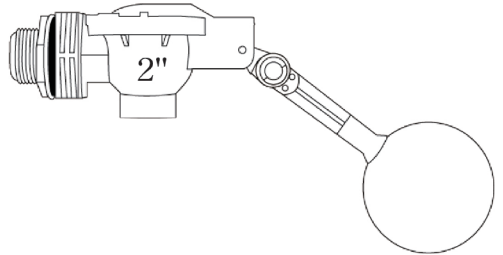

5. ☐ YJ-PPWHP-65(圓)