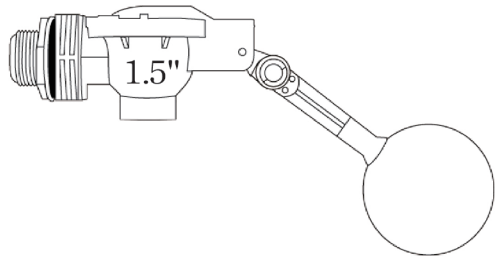

3. ☐ YJ-PPWHP-40(圓)