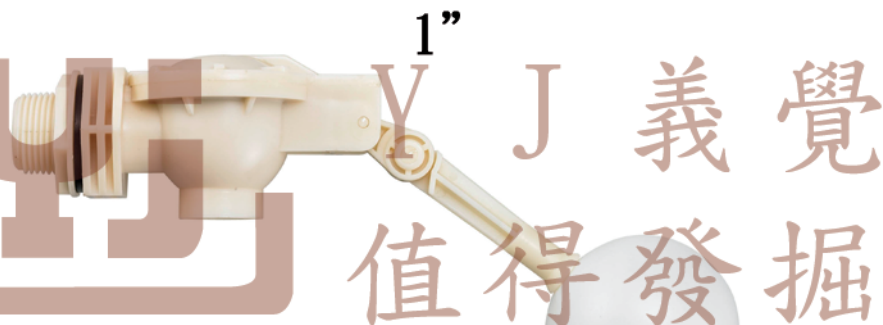

YJ-PPW-20(圓)

【 全塑膠浮球閥 】

6分 (20)

YJ-PPW-20(橢)

【 全塑膠浮球閥 】

YJ-PPW-25(圓)

【 全塑膠浮球閥 】

YJ-PPW-25(橢)