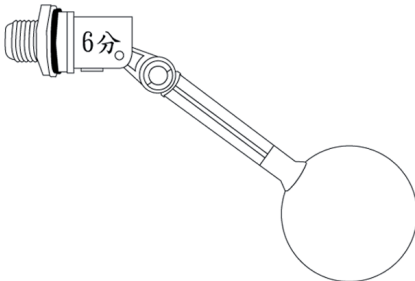

【 全塑膠浮球閥 】

4分 (15)

YJ-PPW-15(圓)

【 全塑膠浮球閥 】

4分(15)

YJ-PPW-15(橢)

【 全塑膠浮球閥 】

6分(20)

YJ-PPW-20(圓)

【 全塑膠浮球閥 】

6分 (20)

YJ-PPW-20(橢)

【 全塑膠浮球閥 】

YJ-PPW-25(圓)

【 全塑膠浮球閥 】

YJ-PPW-25(橢)

義覺企業有限公司
Yi-jiue Co., Ltd.

Plastic Float Valve 全塑膠浮球閥

1. YJ-PPW-15(圓)

4. YJ-PPW-15(橢)

2. YJ-PPW-20(圓)

5. YJ-PPW-20(橢)

3. YJ-PPW-25(圓)

6. YJ-PPW-25(橢)