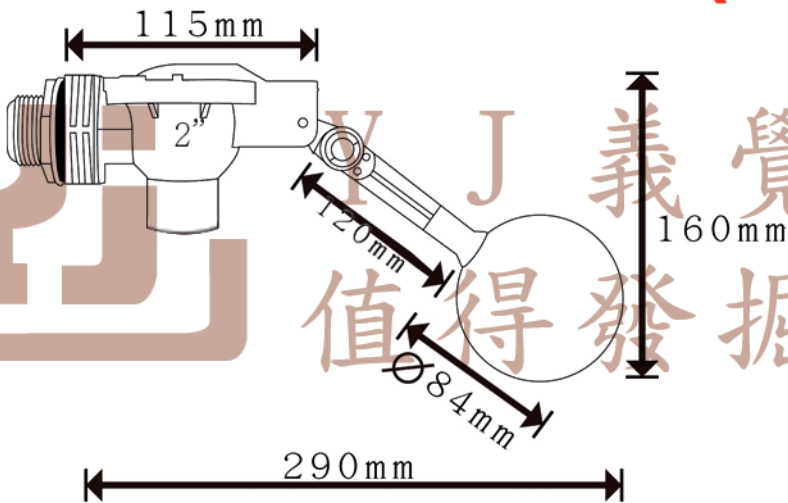

YJ-PPWHP-25(圓)

【 全塑膠浮球閥 】

1.5" (40)

Y J 義 覺
值得發掘

YJ-PPWHP-40(圓)

Y J 義 覺
值得發掘

【 全塑膠浮球閥 】

YJ-PPWHP-50(圓)