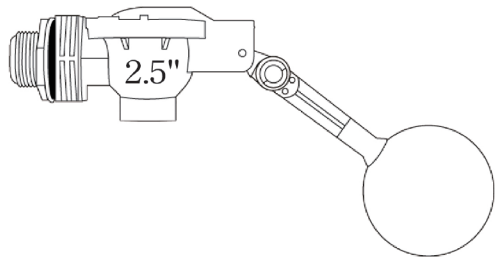

3. YJ-PPWHP-40(圓)

2. YJ-PPWHP-25(圓)

4. YJ-PPWHP-50(圓)

5. YJ-PPWHP-65(圓)

壓力範圍：

0.01~1.2Mpa

0.1~12kg/cm²

*1Mpa約等於10kg/cm²