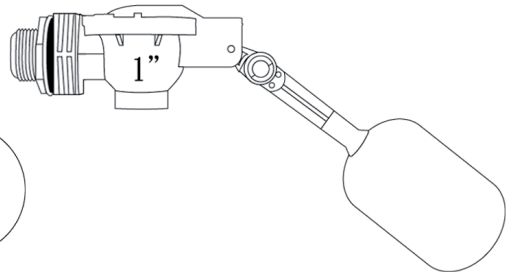

YJ-PPW-20(圓)

【 全塑膠浮球閥 】

6分 (20)

YJ-PPW-20(橢)

【 全塑膠浮球閥 】

YJ-PPW-25(圓)

【 全塑膠浮球閥 】

YJ-PPW-25(橢)

義覺企業有限公司
Yi-jiue Co., Ltd.

Plastic Float Valve 全塑膠浮球閥

1. YJ-PPW-15(圓)

4. YJ-PPW-15(橢)

2. YJ-PPW-20(圓)

5. YJ-PPW-20(橢)

3. YJ-PPW-25(圓)

6. YJ-PPW-25(橢)