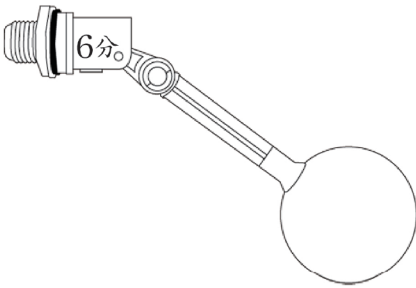

YJ-PPWHP-25(圓)

【 全塑膠浮球閥 】

1.5" (40)

Y J 義 覺
值得發掘

YJ-PPWHP-40(圓)

Y J 義 覺
值得發掘

【 全塑膠浮球閥 】

YJ-PPWHP-50(圓)

【 全塑膠浮球閥 】

2.5" (65)

Y J 義 覺
值得發掘

YJ-PPWHP-65(圓)

義覺企業有限公司
Yi-jiue Co., Ltd.

Plastic Float Valve

全塑膠浮球閥
(高壓型有螺絲)

1. YJ-PPWHP-20(圓)