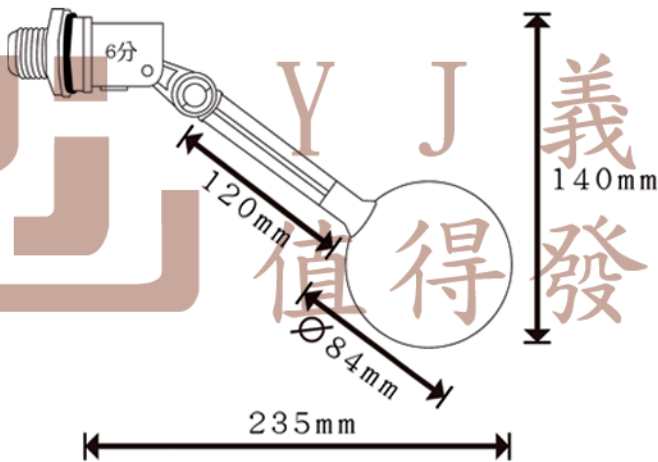

【 全塑膠浮球閥 】

4分 (15)

YJ-PPW-15(圓)

【 全塑膠浮球閥 】

4分(15)

YJ-PPW-15(橢)

【 全塑膠浮球閥 】

6分(20)

YJ-PPW-20(圓)

【 全塑膠浮球閥 】

6分 (20)

YJ-PPW-20(橢)

【 全塑膠浮球閥 】

YJ-PPW-25(圓)

【 全塑膠浮球閥 】

YJ-PPW-25(橢)

YJ-PPWHP-25(圓)

【 全塑膠浮球閥 】

1.5" (40)

Y J 義 覺
值得發掘

YJ-PPWHP-40(圓)

Y J 義 覺
值得發掘

【 全塑膠浮球閥 】

YJ-PPWHP-50(圓)