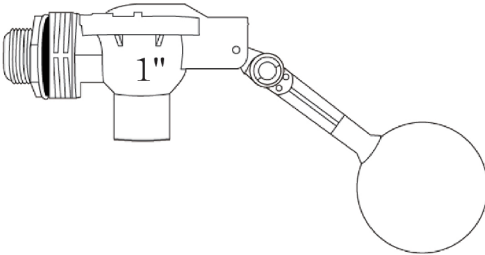

2. ☐ YJ-PPWHP-25(圓)

4. ☐ YJ-PPWHP-50(圓)