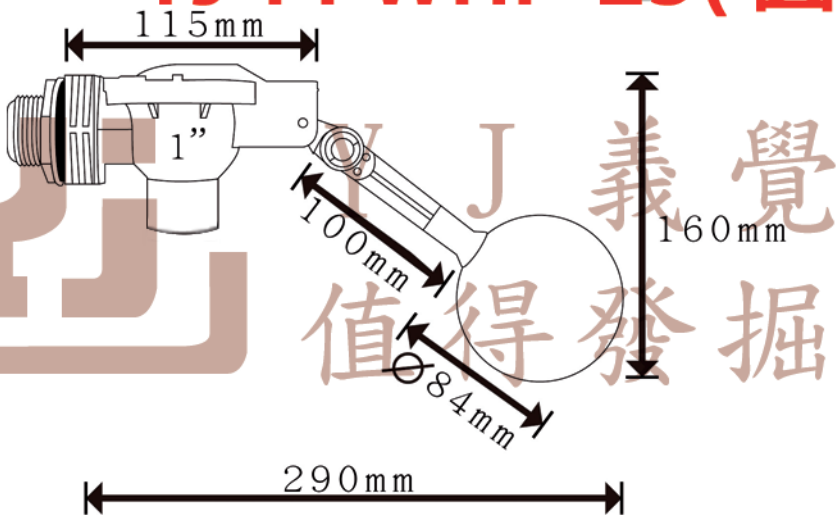

壓力範圍：

0.01~1.2Mpa 0.1~12kg/cm₂

*1Mpa約等於10kg/cm₂

【 全塑膠浮球閥 】

Y J 義 覺
值得發掘

YJ-PPWHP-20(圓)

Y J 義 覺
值得發掘

【 全塑膠浮球閥 】

YJ-PPWHP-25(圓)

【 全塑膠浮球閥 】

1.5" (40)

Y J 義 覺
值得發掘

YJ-PPWHP-40(圓)

Y J 義 覺
值得發掘

【 全塑膠浮球閥 】

YJ-PPWHP-50(圓)